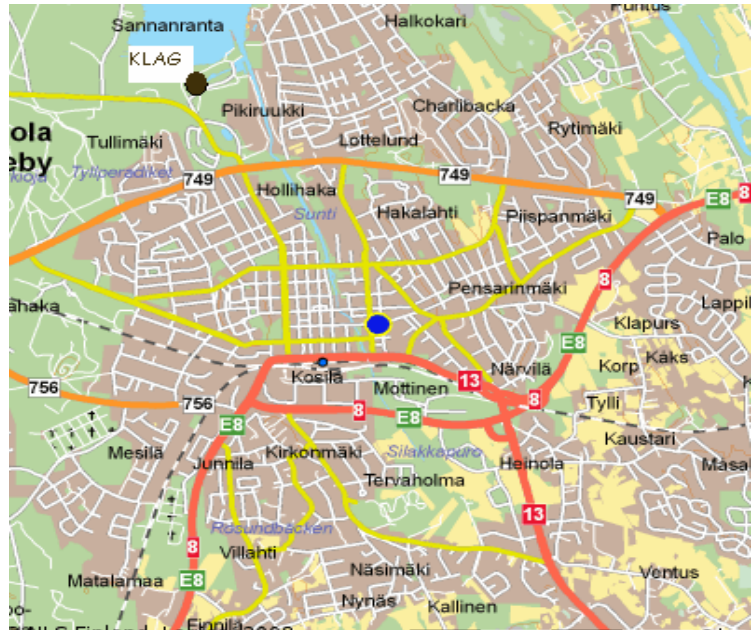

AJO-OHJEITA

Osoite: Kokkola Camping Suntinsuu,
Vanhansatamanlahti, 67100 Kokkola (navigaattoriin
osoitteeksi esim. Vanhansatamanlahdentie)

Oulusta: Käänny ensimmäisistä liikennevaloista oikealle, aja suoraan 3 km. Käänny oikealle ja seuraa leirintäalueen opasteita.

Jyväskylästä: Aja rautatien yli, CityMarketin ja rautatieaseman ohi, käänny linja-autoaseman jälkeen valoista oikealle ja aja suoraan n. 2,5 km. Seuraa leirintäalueen opasteita.

Vaasasta: Aja Prisman ohi, rautatien yli, mäki alas ja käänny linja-autoaseman kulmalla vasemmalle. Aja suoraan 2,5 km. Seuraa leirintäalueen opasteita.

Rantatietä: Aja suoraan, sairaalan ohi ja käänny leirintäalueen opasteiden mukaan liikennevaloista vasemmalle.

Olethan paikalla viimeistään puoli tuntia ennen oman luokkasi rataantutustumista. Ensi kertaa kilpailevien tulisi olla paikalla 45 minuuttia ennen rataesittelyä kilpailukirjan varmentamista varten. Ota mukaan kilpailukirja, lisenssi, koirasi rekisteriote ja rokotustodistus. Kilpailukirjan voi ostaa myös kisapaikalta (3 euroa). Muistathan, että koirasi tulee olla tunnistusmerkitty (tatuointi tai mikrosiru). Ensi kertaa kisaavien lisäksi tarkastamme koirien tunnistusmerkinnät pistokokein. Ellet ole lähettänyt maksukuittia ilmoittautumisen mukana, ota kuitti mukaasi kisapaikalle.